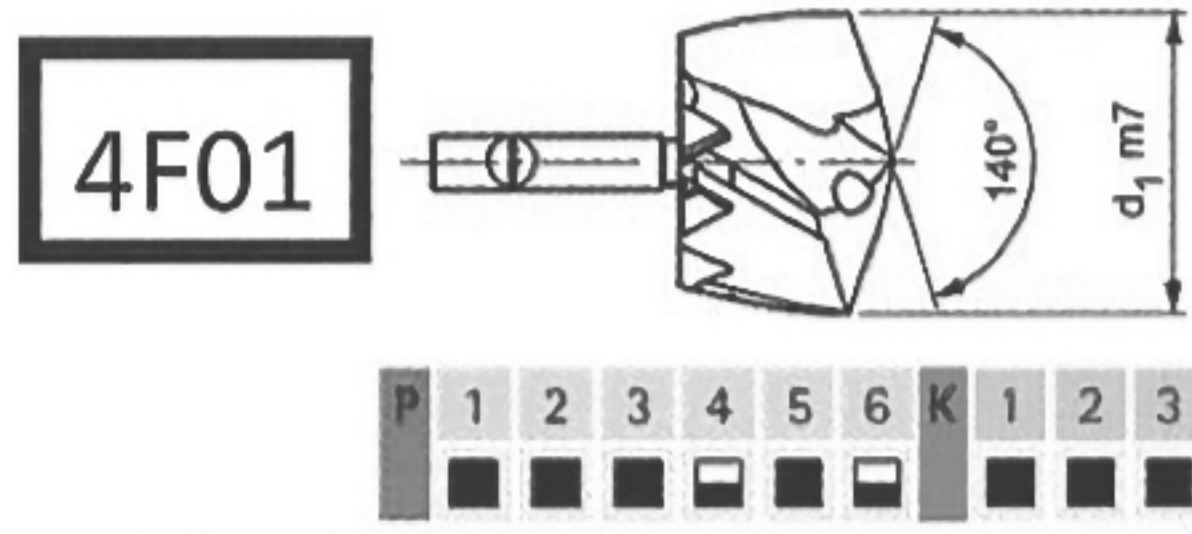

対象ワーク: スチール・鋳鉄

対象ワーク: スチール・ステンレス

対象ワーク: アルミ