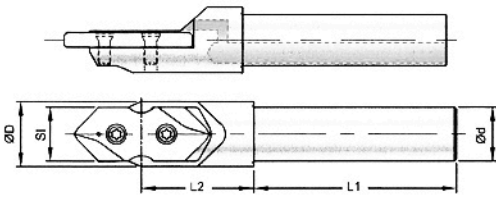

▶ ホルダー >>

刃径: Φ6~(Φ6、8、10、12、16、20)

▶ スクリューフィットホルダー >>

刃径: Φ6~(Φ6、8、10、12、16、20)

※別売りのエクステンションバーに取り付けてご使用いただくホルダーです。
エクステンションバーは別途カタログをご確認ください。(M4~)

▶ インサート >>

2枚刃/2コーナー仕様

※今回のキャンペーンは90°のみ対象となりますが、
先端角:120°タイプ、142°タイプもラインナップしております。
詳細はカタログよりご確認ください。

インサート	サイズ	サービスインサート型番	標準価格 (1枚単価)	サービス希望 (✓をつけてください)
サービス インサート 90°タイプ ※120°タイプ 142°タイプは 対象外です。	Φ6用 (SI06)	[CP] S9MT06T1-090-NC2057	¥7,100	
		[CP] S9MT06T1-090-NC5254	¥7,100	
		[CP] S9MT06T1-090-XP9000	¥7,100	
	Φ8用 (SI08)	[CP] S9MT0802-090-NC2057	¥8,230	
		[CP] S9MT0802-090-NC5254	¥8,230	
		[CP] S9MT0802-090-XP9000	¥8,230	
	Φ10用 (SI10)	[CP] S9MT1003-090-NC2057	¥10,770	
		[CP] S9MT1003-090-NC5254	¥10,770	
		[CP] S9MT1003-090-XP9000	¥10,770	
	Φ12用 (SI12)	[CP] S9MT1203-090-NC2057	¥12,930	
		[CP] S9MT1203-090-NC5254	¥12,930	
		[CP] S9MT1203-090-XP9000	¥12,930	
Φ16用 (SI16)	[CP] S9MT1603-090-NC2057	¥19,190		
	[CP] S9MT1603-090-NC5254	¥19,190		
	[CP] S9MT1603-090-XP9000	¥19,190		
Φ20用 (SI20)	[CP] S9MT2004-090-NC2057	¥34,270		
	[CP] S9MT2004-090-NC5254	¥34,270		
	[CP] S9MT2004-090-XP9000	¥34,270		