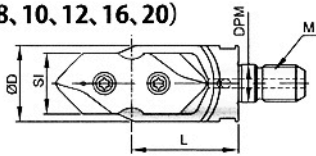

▶ ホルダー >>

刃径: Φ6~(Φ6、8、10、12、16、20)

▶ スクリューフィットホルダー >>

刃径: Φ6~(Φ6、8、10、12、16、20)

※別売りのエクステンションバーに取り付けてご使用いただくホルダーです。
エクステンションバーは別途カタログをご確認ください。(M4~)

▶ インサート >>

2枚刃/2コーナー仕様

※今回のキャンペーンは90°のみ対象となりますが、
先端角:120°タイプ、142°タイプもラインナップしております。
詳細はカタログよりご確認ください。

インサート	サイズ	サービスインサート型番	標準価格 (1枚単価)	サービス希望 (✓をつけてください)
サービス インサート 90°タイプ ※120°タイプ 142°タイプは 対象外です。	Φ6用 (SI06)	[CP] S9MT06T1-090-NC2057	¥7,100	
		[CP] S9MT06T1-090-NC5254	¥7,100	
		[CP] S9MT06T1-090-XP9000	¥7,100	
	Φ8用 (SI08)	[CP] S9MT0802-090-NC2057	¥8,230	
		[CP] S9MT0802-090-NC5254	¥8,230	
		[CP] S9MT0802-090-XP9000	¥8,230	
	Φ10用 (SI10)	[CP] S9MT1003-090-NC2057	¥10,770	
		[CP] S9MT1003-090-NC5254	¥10,770	
		[CP] S9MT1003-090-XP9000	¥10,770	
	Φ12用 (SI12)	[CP] S9MT1203-090-NC2057	¥12,930	
		[CP] S9MT1203-090-NC5254	¥12,930	
		[CP] S9MT1203-090-XP9000	¥12,930	
Φ16用 (SI16)	[CP] S9MT1603-090-NC2057	¥19,190		
	[CP] S9MT1603-090-NC5254	¥19,190		
	[CP] S9MT1603-090-XP9000	¥19,190		
Φ20用 (SI20)	[CP] S9MT2004-090-NC2057	¥34,270		
	[CP] S9MT2004-090-NC5254	¥34,270		
	[CP] S9MT2004-090-XP9000	¥34,270		