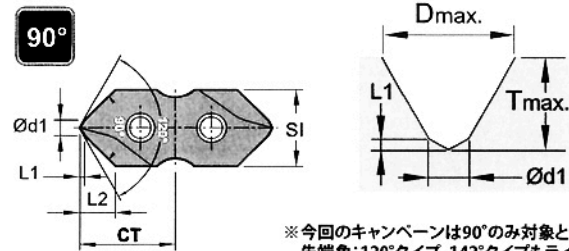

▶ ホルダー >>

刃径: Φ6~(Φ6、8、10、12、16、20)

▶ スクリューフィットホルダー >>

刃径: Φ6~(Φ6、8、10、12、16、20)

※別売りのエクステンションバーに取り付けてご使用いただくホルダーです。
エクステンションバーは別途カタログをご確認ください。(M4~)

▶ インサート >>

2枚刃/2コーナー仕様

※今回のキャンペーンは90°のみ対象となりますが、
先端角:120°タイプ、142°タイプもラインナップしております。
詳細はカタログよりご確認ください。